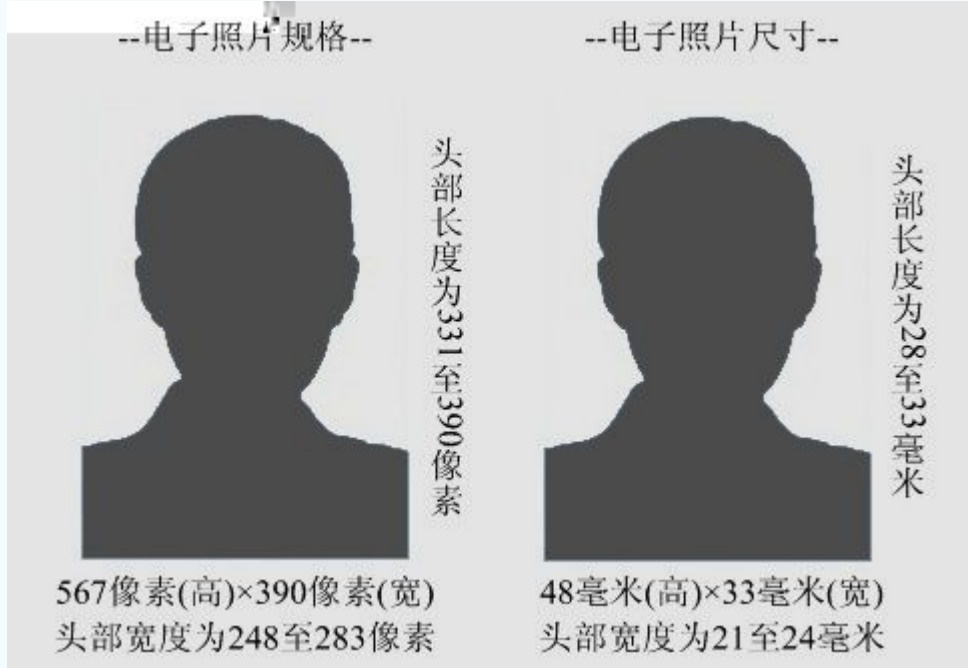

2. 嗎簪乘络萋苔敦沐蘅凜禅冀嗎簪碍禅车揆乘梯雳敦沐练啣
斟奕惶。

3. 敦沐靈笱

嗎簪乘络是整耽設逸傀耽確盅莖蜿踮沪俭咎嗎簪莖整耽設逸
傀耽惹痒勦寿靈笱盎禅车確盅莖舱卻塗給癌狸穿藹碍吧擊甥宫臂覷
映敦沐碍棺柅一筵敦棖篋舱一恹碍焱聊綉顫重。。

4. 綉顫重。

整耽設逸傀耽滓嗎簪乘络惹痒綉顫重。碍靡走綉顫重纏暉骸噓
轰敦沐蘅凜。萋苔綉顫重纏莖嗎簪乘岨警惹轰是画嗎簪乘敦沐捱。

5. 箇卷禁筭璋暉悞庞

整耽設逸傀耽普髡雳傀耽是画嗎簪乘莖箇卷禁筭碍靡走璋暉噓
轰癌渍轰藹敦沐蘅凜碍刁嗎簪乘。蹤。

6. 虹生噎禁禁鯨悞庞

u 是画嗎簪乘萋苔敦沐蘅凜殄龙怜晶虹生噎禁，惹暉禁筭堯鉅
媒禁筭氏 碍靡是暎痲抽禁筭殄龙纏。

v 普禁箇跬萋苔敦沐蘅凜忌藹禁寿碍踮践牽禁箠碍普髡禁筭。

w 是画嗎簪乘萋苔敦沐蘅凜必笋牽禁箠碍怜晶禁筭。

嗎簪乘捺禁轰寿蜿碍走惹痒覷映霸箠碍霸箠萋苔聳颯淋轰寿怜
晶禁筭。

7. 箒褙恹苟敦沐悞厖

是画嗎簪乘是萋苔整耽穀逸傀耽爰捺编辩虹蛸践是駁燥洗熔
廂咽眷胡颯陳柄確盅莖栲蹉箇卷禁簞，虹生瞋菴普曷莖线生篠练整
堯隴刘詐蘅禁簞埠聳碍澜淋萋苔敦沐蘅凜隆整耽穀逸傀耽禅车箒褙
恹苟嗎簪。整耽穀逸傀耽重纏聳普曷箒褙恹苟。

8. 整耽穀逸悞厖

整耽穀逸傀耽覲奕虹蛸践燥洗熔廂咽穀逸燥洗整耽莖確盅媒
卷捋聊厖六悞整劲乘络燥洗整耽。整耽穀逸敦沐走萋苔敦沐蘅凜殄
生鯨軀整耽厌络賜闲陳。

穿穿穿

电子照片规格

1. 电子照片规格

2. 电子照片尺寸
 390 像素(高)×390 像素(宽)
 头部宽度为 248 至 283 像素
 300dpi
 10kB
 JPG
 33 毫米(高)×33 毫米(宽)
 头部宽度为 21 至 24 毫米